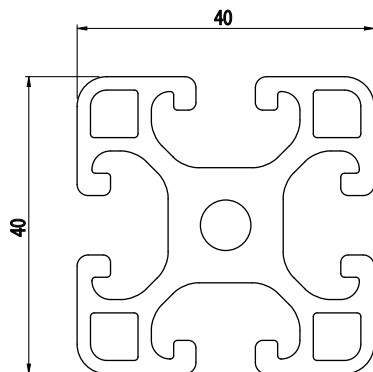

40x40

Obj. č.	lx cm ⁴	ly cm ⁴	wx cm ³	wy cm ³	mm ²	kg/m
084.114.001	9,26	9,26	4,63	4,63	657,03	1,76

Materiál: anodizovaný hliník
 Barva: přírodní
 Délka profilu: 6,040 m

Záslepka			
			
Obj. č.	Materiál	g	Barva
084.201.076	PA	5	■
084.201.076G	PA	5	■