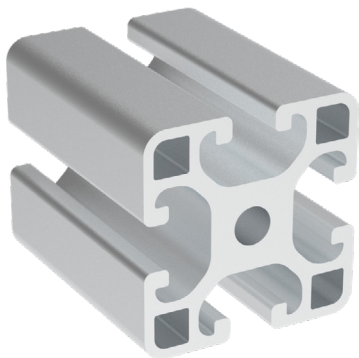

40x40

Obj. č.	lx cm ⁴	ly cm ⁴	wx cm ³	wy cm ³	mm ²	kg/m
084.114.001	9,26	9,26	4,63	4,63	657,03	1,76

Materiál: anodizovaný hliník
 Barva: přírodní
 Délka profilu: 6,040 m

Záslepka			
			
Obj. č.	Materiál	g	Barva
084.201.076	PA	5	■
084.201.076G	PA	5	■